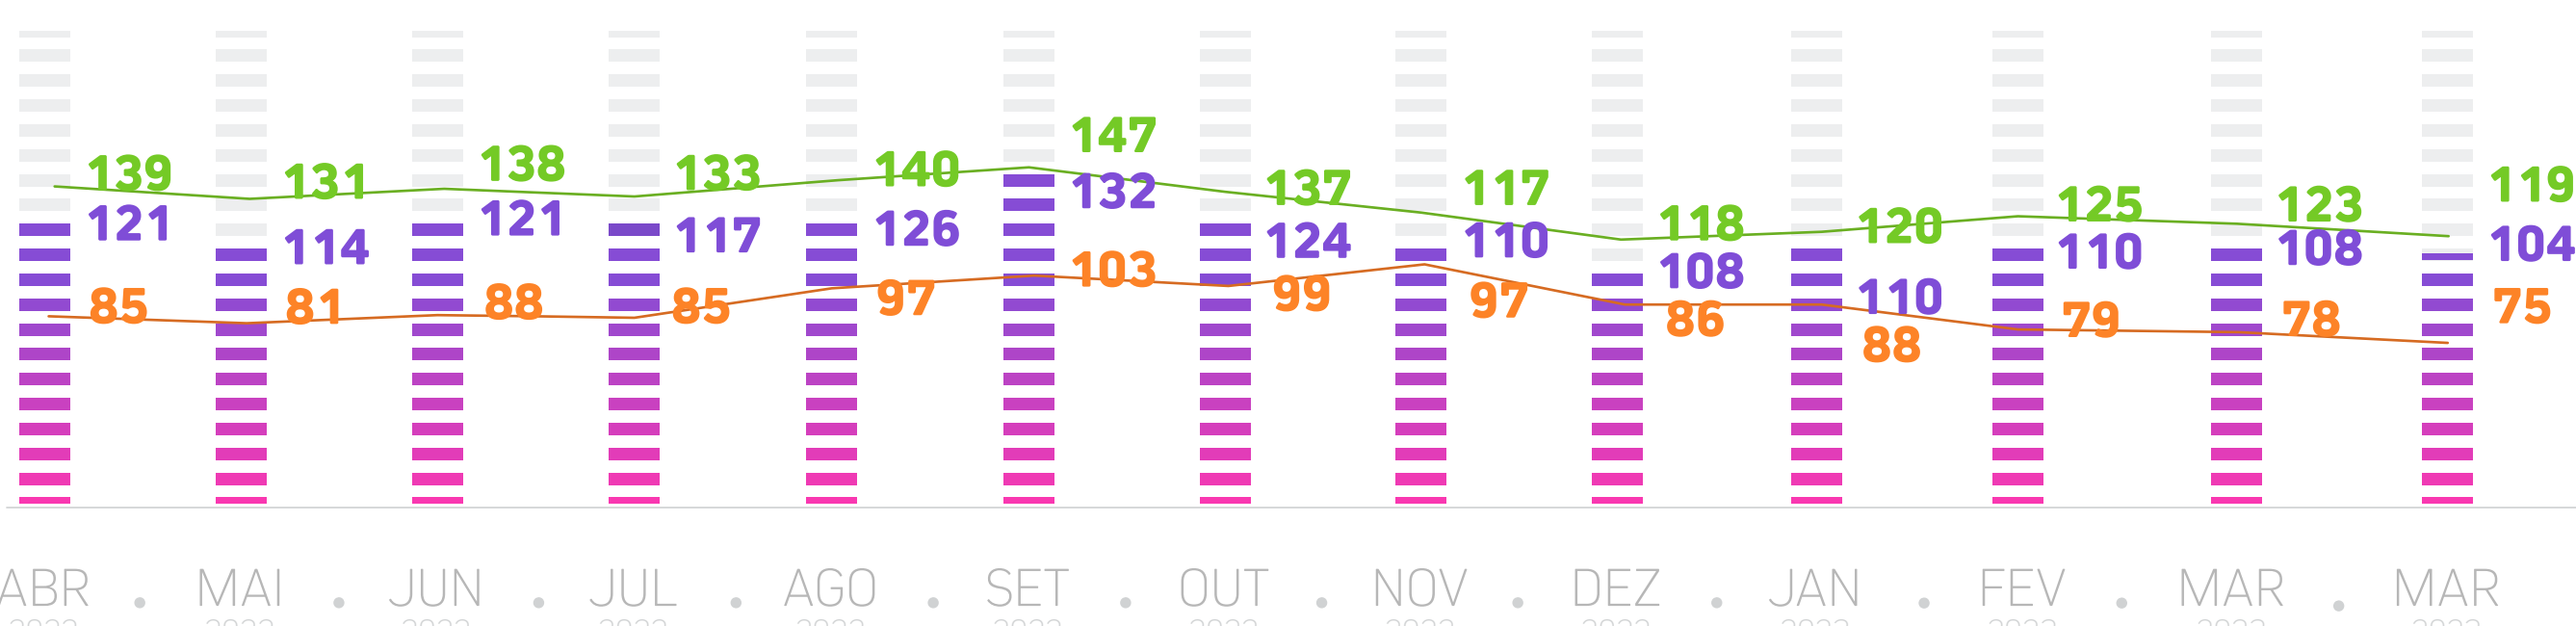

ÍNDICE SEBRAE DE CONFIANÇA DOS PEQUENOS NEGÓCIOS

ABRIL DE 2023

Inteligência SEBRAE

EVOLUÇÃO DO ISCON

ISCON (GERAL) SITUAÇÃO RECENTE SITUAÇÃO ESPERADA

O ISCON registrou 104 pontos, ficando quatro pontos abaixo do que foi registrado em março (108 pontos). O Índice de Situação Recente (ISR), que mede a percepção dos empreendedores sobre suas atividades nos últimos três meses, foi de 75, três pontos abaixo do registrado em março (78 pontos). O Índice de Situação Esperada (ISE), que reflete as expectativas dos empreendedores em relação ao trimestre seguinte, ficou em 119 pontos abaixo do registrado em março (123).

ISCON POR SETOR + VARIAÇÃO MÊS ANTERIOR

EVOLUÇÃO DO ISCON GERAL POR SETOR

ISCON (GERAL) COMÉRCIO CONSTRUÇÃO CIVIL INDÚSTRIA SERVIÇOS

Segundo a pesquisa, a indústria teve aumento na confiança, comércio e construção civil tiveram queda, enquanto serviços não apresentou alteração. De março a abril, o serviços permaneceu com 108 pontos, já a construção civil recuou de 111 a 101 e o comércio de 109 a 100. A indústria aumentou de 103 para 104.

ISCON POR PORTE + VARIAÇÃO MÊS ANTERIOR

EVOLUÇÃO DO ISCON GERAL POR PORTE

ISCON (GERAL) MICROEMPRESA PEQUENA EMPRESA MEI

Em abril, a confiança da microempresa foi de 102, com queda de 8 pontos em relação ao mês anterior. A confiança das empresas de pequeno porte apresentou variação menos doze pontos, passando de 106 para 94 pontos. Já o microempreendedor individual permaneceu com 108 pontos, não variando em relação ao mês anterior.

SOBRE O ISCON

O ISCON é um índice que o Sebrae Minas utiliza para medir a confiança dos pequenos negócios. A confiança influencia diretamente o desempenho futuro da economia. Quanto mais confiantes, mais os empresários investem em seus negócios, contratando novos empregados, adquirindo mais insumos e ampliando a sua infraestrutura, o que faz a economia crescer.