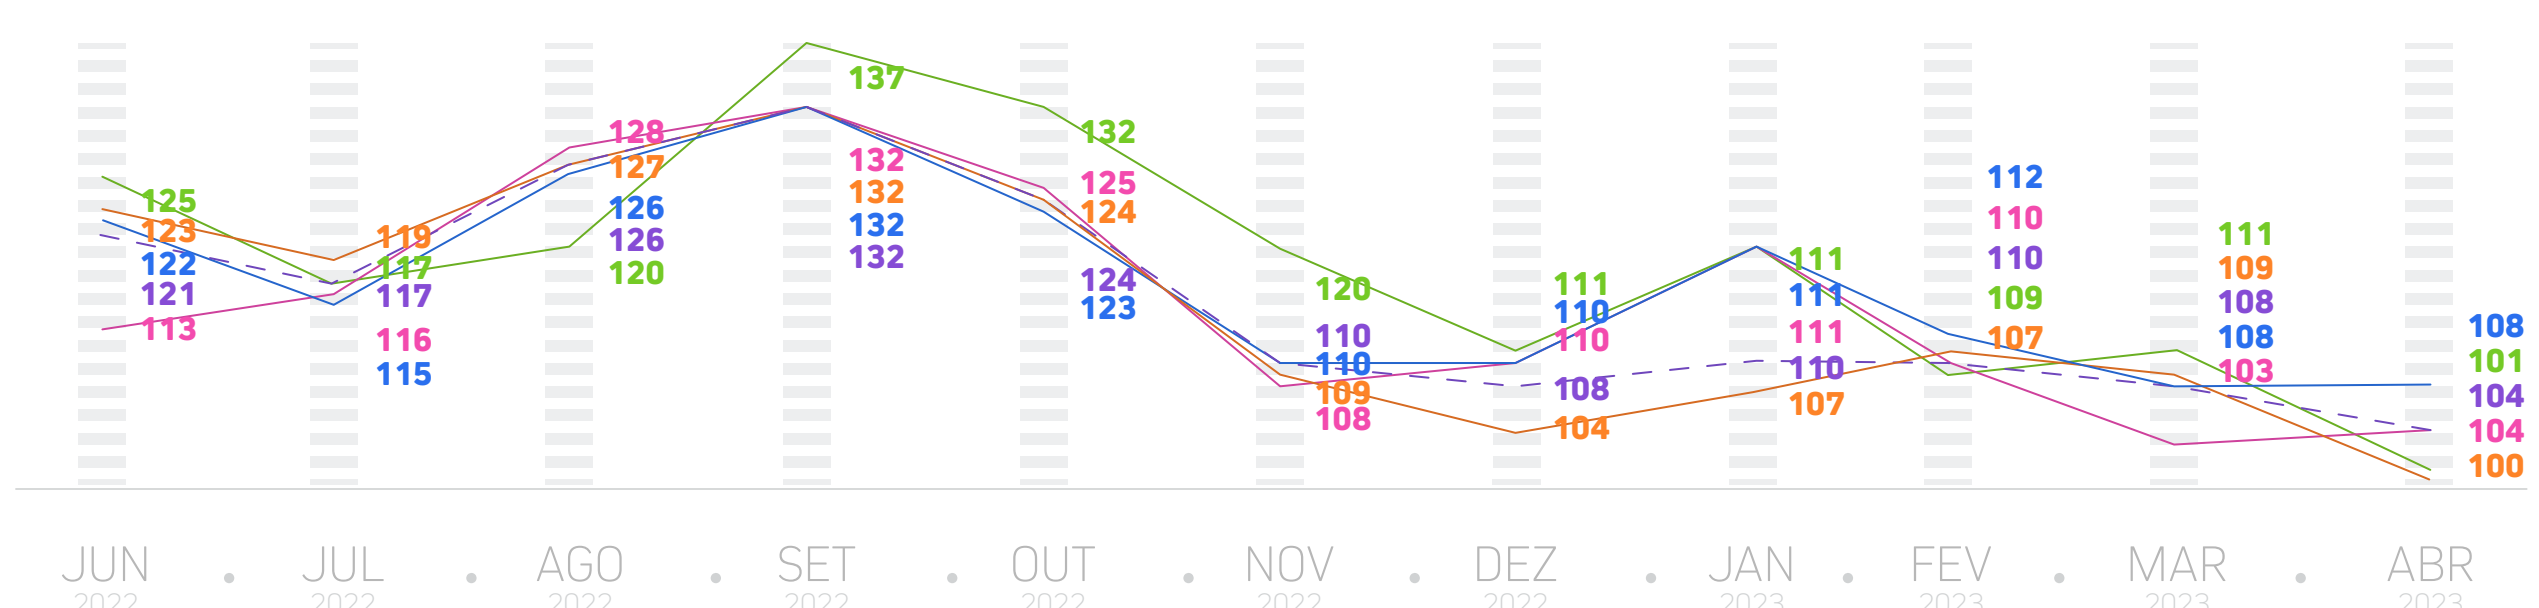

ÍNDICE SEBRAE DE CONFIANÇA DOS PEQUENOS NEGÓCIOS

ABRIL DE 2023

Inteligência SEBRAE

EVOLUÇÃO DO ISCON

ISCON (GERAL) SITUAÇÃO RECENTE SITUAÇÃO ESPERADA

O ISCON registrou 104 pontos, ficando quatro pontos abaixo do que foi registrado em março (108 pontos). O Índice de Situação Recente (ISR), que mede a percepção dos empreendedores sobre suas atividades nos últimos três meses, foi de 75, três pontos abaixo do registrado em março (78 pontos). O Índice de Situação Esperada (ISE), que reflete as expectativas dos empreendedores em relação ao trimestre seguinte, ficou em 119 pontos abaixo do registrado em março (123).

ISCON POR SETOR + VARIAÇÃO MÊS ANTERIOR

EVOLUÇÃO DO ISCON GERAL POR SETOR

ISCON (GERAL) COMÉRCIO CONSTRUÇÃO CIVIL INDÚSTRIA SERVIÇOS

Segundo a pesquisa, a indústria teve aumento na confiança, comércio e construção civil tiveram queda, enquanto serviços não apresentou alteração. De março a abril, o serviços permaneceu com 108 pontos, já a construção civil recuou de 111 a 101 e o comércio de 109 a 100. A indústria aumentou de 103 para 104.

ISCON POR PORTE + VARIAÇÃO MÊS ANTERIOR

EVOLUÇÃO DO ISCON GERAL POR PORTE

ISCON (GERAL) MICROEMPRESA PEQUENA EMPRESA MEI

Em abril, a confiança da microempresa foi de 102, com queda de 8 pontos em relação ao mês anterior. A confiança das empresas de pequeno porte apresentou variação menos doze pontos, passando de 106 para 94 pontos. Já o microempreendedor individual permaneceu com 108 pontos, não variando em relação ao mês anterior.

SOBRE O ISCON

O ISCON é um índice que o Sebrae Minas utiliza para medir a confiança dos pequenos negócios. A confiança influencia diretamente o desempenho futuro da economia. Quanto mais confiantes, mais os empresários investem em seus negócios, contratando novos empregados, adquirindo mais insumos e ampliando a sua infraestrutura, o que faz a economia crescer.