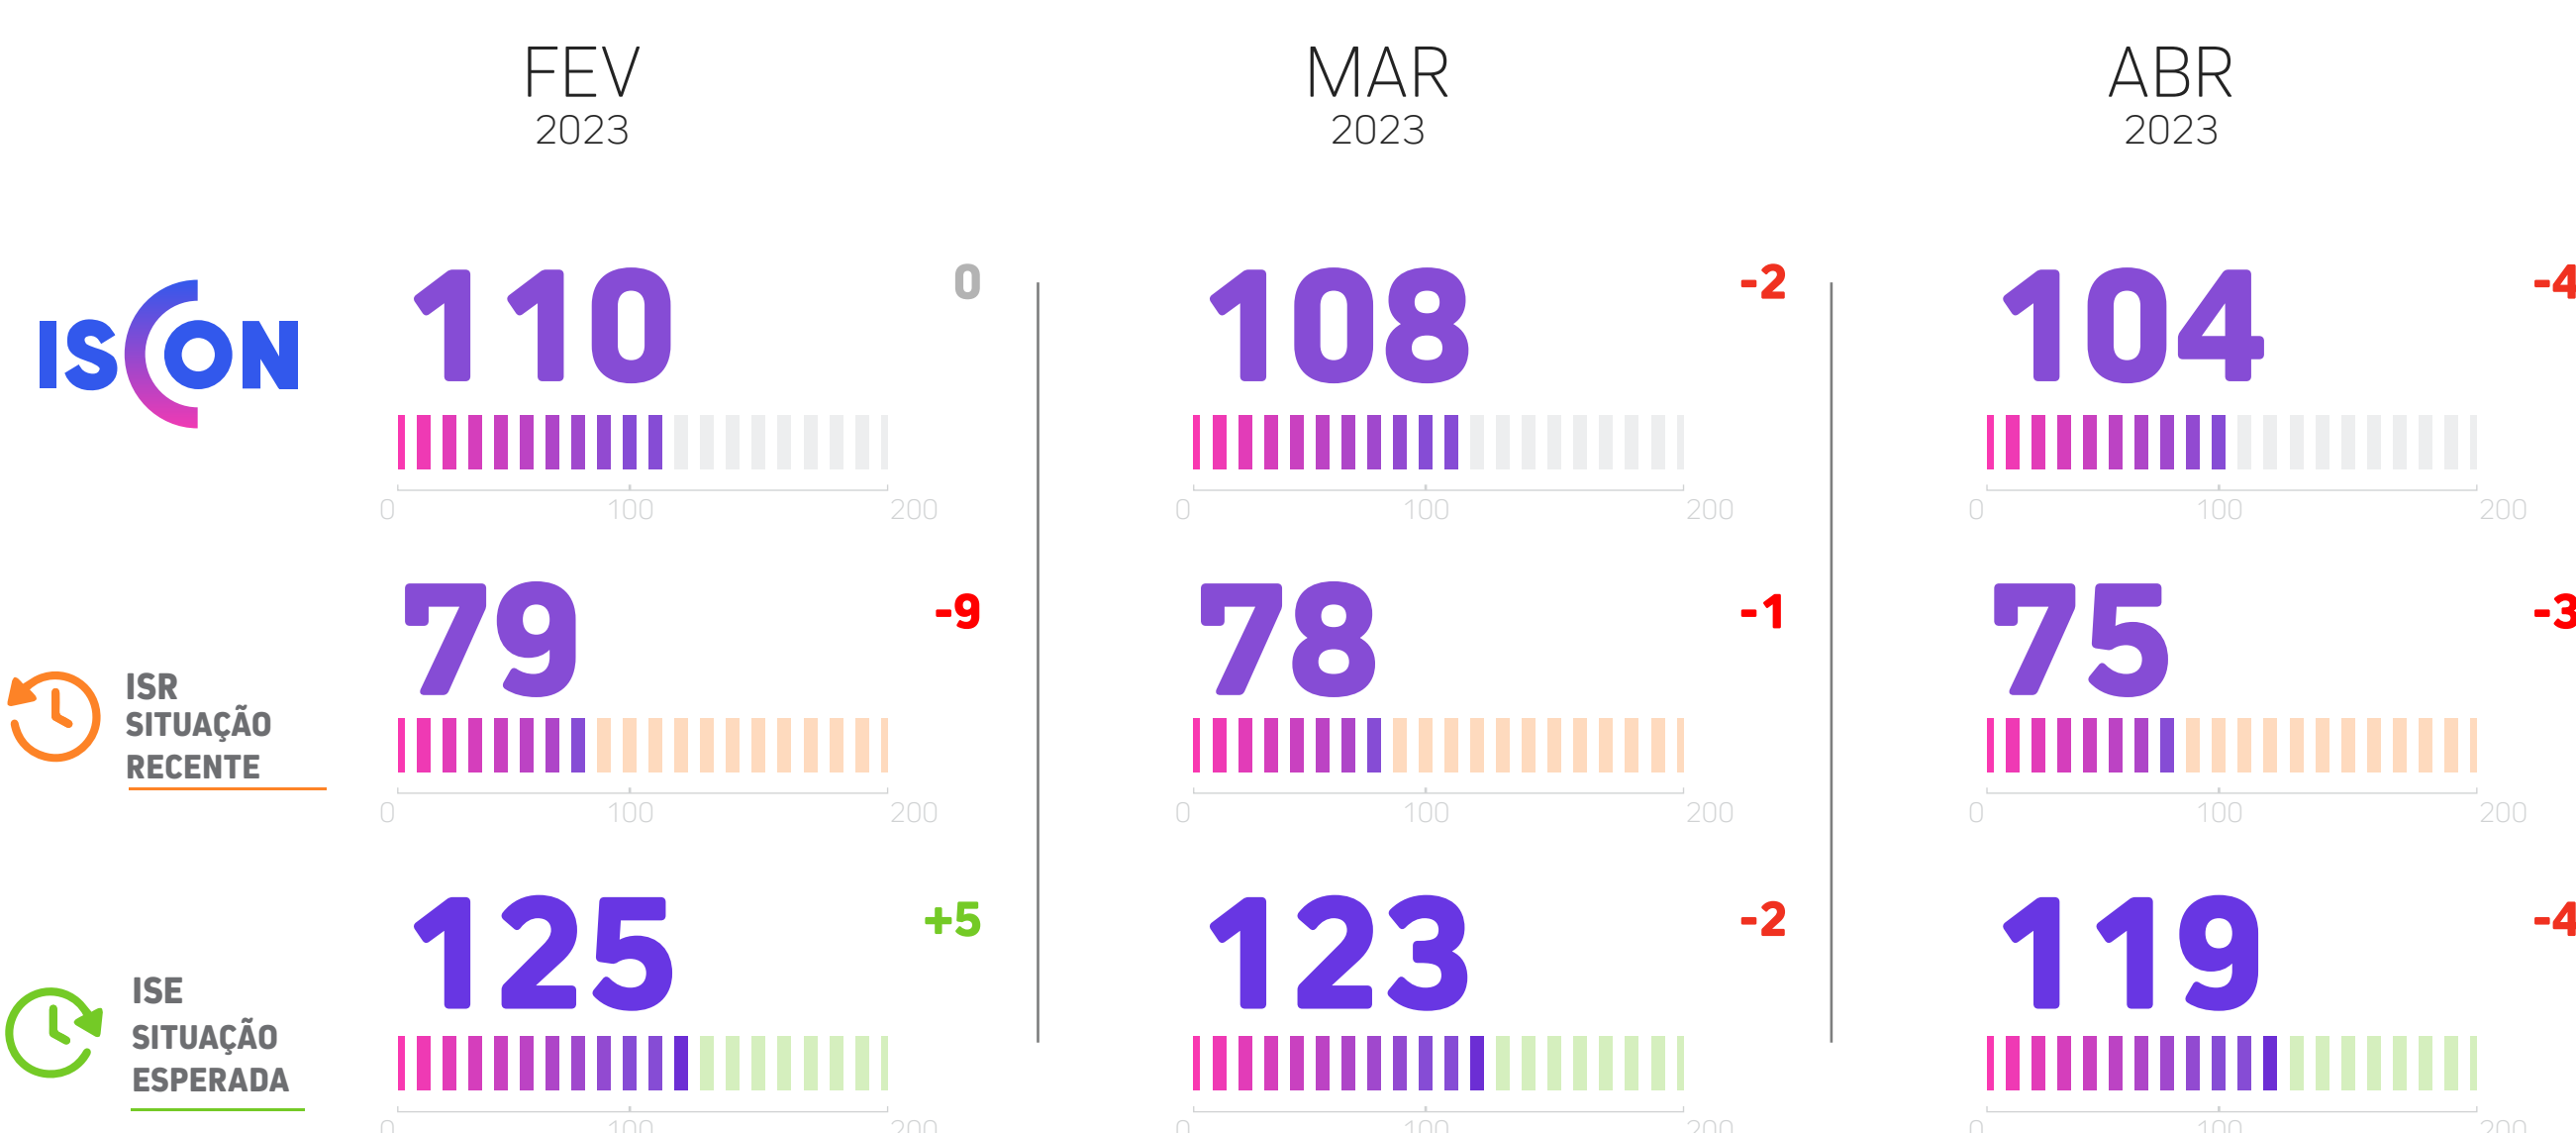

ÍNDICE SEBRAE DE CONFIANÇA DOS PEQUENOS NEGÓCIOS

ABRIL DE 2023

Inteligência SEBRAE

EVOLUÇÃO DO ISCON

ISCON (GERAL) SITUAÇÃO RECENTE SITUAÇÃO ESPERADA

O ISCON registrou 104 pontos, ficando quatro pontos abaixo do que foi registrado em março (108 pontos). O Índice de Situação Recente (ISR), que mede a percepção dos empreendedores sobre suas atividades nos últimos três meses, foi de 75, três pontos abaixo do registrado em março (78 pontos). O Índice de Situação Esperada (ISE), que reflete as expectativas dos empreendedores em relação ao trimestre seguinte, ficou em 119 pontos abaixo do registrado em março (123).

ISCON POR SETOR + VARIAÇÃO MÊS ANTERIOR

EVOLUÇÃO DO ISCON GERAL POR SETOR

ISCON (GERAL) COMÉRCIO CONSTRUÇÃO CIVIL INDÚSTRIA SERVIÇOS

Segundo a pesquisa, a indústria teve aumento na confiança, comércio e construção civil tiveram queda, enquanto serviços não apresentou alteração. De março a abril, o serviços permaneceu com 108 pontos, já a construção civil recuou de 111 a 101 e o comércio de 109 a 100. A indústria aumentou de 103 para 104.

ISCON POR PORTE + VARIAÇÃO MÊS ANTERIOR

EVOLUÇÃO DO ISCON GERAL POR PORTE

ISCON (GERAL) MICROEMPRESA PEQUENA EMPRESA MEI

Em abril, a confiança da microempresa foi de 102, com queda de 8 pontos em relação ao mês anterior. A confiança das empresas de pequeno porte apresentou variação menos doze pontos, passando de 106 para 94 pontos. Já o microempreendedor individual permaneceu com 108 pontos, não variando em relação ao mês anterior.

SOBRE O ISCON

O ISCON é um índice que o Sebrae Minas utiliza para medir a confiança dos pequenos negócios. A confiança influencia diretamente o desempenho futuro da economia. Quanto mais confiantes, mais os empresários investem em seus negócios, contratando novos empregados, adquirindo mais insumos e ampliando a sua infraestrutura, o que faz a economia crescer.