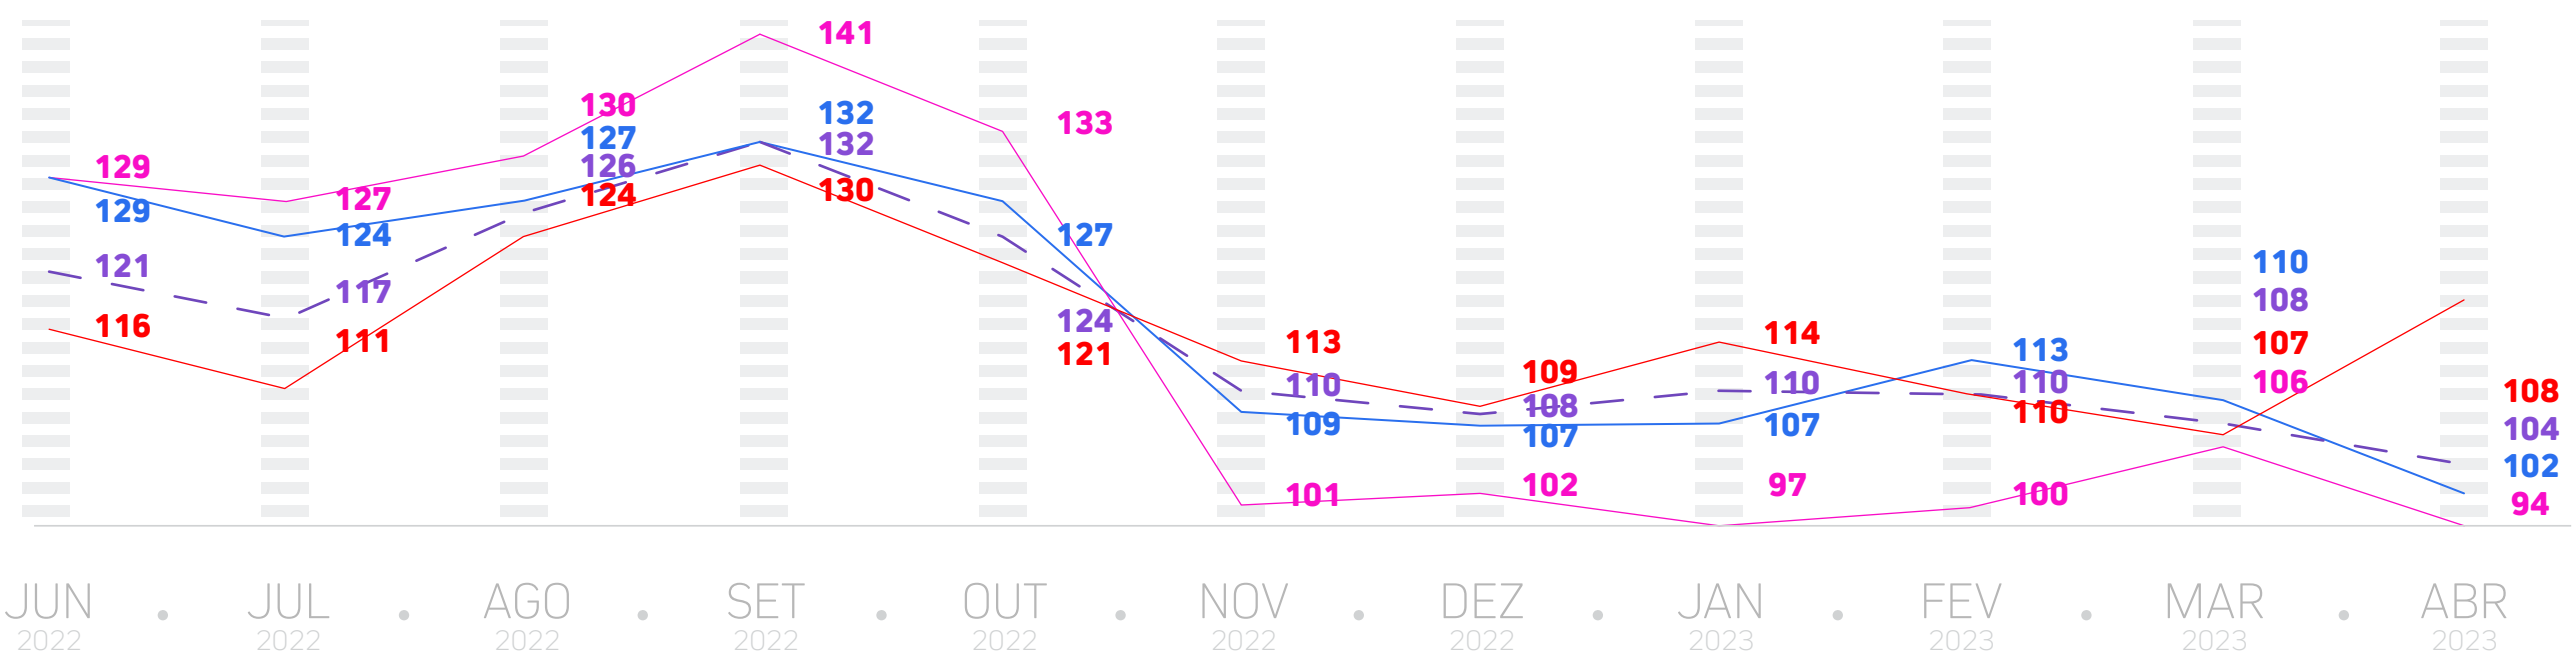

ÍNDICE SEBRAE DE CONFIANÇA DOS PEQUENOS NEGÓCIOS

ABRIL DE 2023

Inteligência SEBRAE

EVOLUÇÃO DO ISCON

ISCON (GERAL) SITUAÇÃO RECENTE SITUAÇÃO ESPERADA

O ISCON registrou 104 pontos, ficando quatro pontos abaixo do que foi registrado em março (108 pontos). O Índice de Situação Recente (ISR), que mede a percepção dos empreendedores sobre suas atividades nos últimos três meses, foi de 75, três pontos abaixo do registrado em março (78 pontos). O Índice de Situação Esperada (ISE), que reflete as expectativas dos empreendedores em relação ao trimestre seguinte, ficou em 119 pontos abaixo do registrado em março (123).

ISCON POR SETOR + VARIAÇÃO MÊS ANTERIOR

EVOLUÇÃO DO ISCON GERAL POR SETOR

ISCON (GERAL) COMÉRCIO CONSTRUÇÃO CIVIL INDÚSTRIA SERVIÇOS

Segundo a pesquisa, a indústria teve aumento na confiança, comércio e construção civil tiveram queda, enquanto serviços não apresentou alteração. De março a abril, o serviços permaneceu com 108 pontos, já a construção civil recuou de 111 a 101 e o comércio de 109 a 100. A indústria aumentou de 103 para 104.

ISCON POR PORTE + VARIAÇÃO MÊS ANTERIOR

EVOLUÇÃO DO ISCON GERAL POR PORTE

ISCON (GERAL) MICROEMPRESA PEQUENA EMPRESA MEI

Em abril, a confiança da microempresa foi de 102, com queda de 8 pontos em relação ao mês anterior. A confiança das empresas de pequeno porte apresentou variação menos doze pontos, passando de 106 para 94 pontos. Já o microempreendedor individual permaneceu com 108 pontos, não variando em relação ao mês anterior.

SOBRE O ISCON

O ISCON é um índice que o Sebrae Minas utiliza para medir a confiança dos pequenos negócios. A confiança influencia diretamente o desempenho futuro da economia. Quanto mais confiantes, mais os empresários investem em seus negócios, contratando novos empregados, adquirindo mais insumos e ampliando a sua infraestrutura, o que faz a economia crescer.