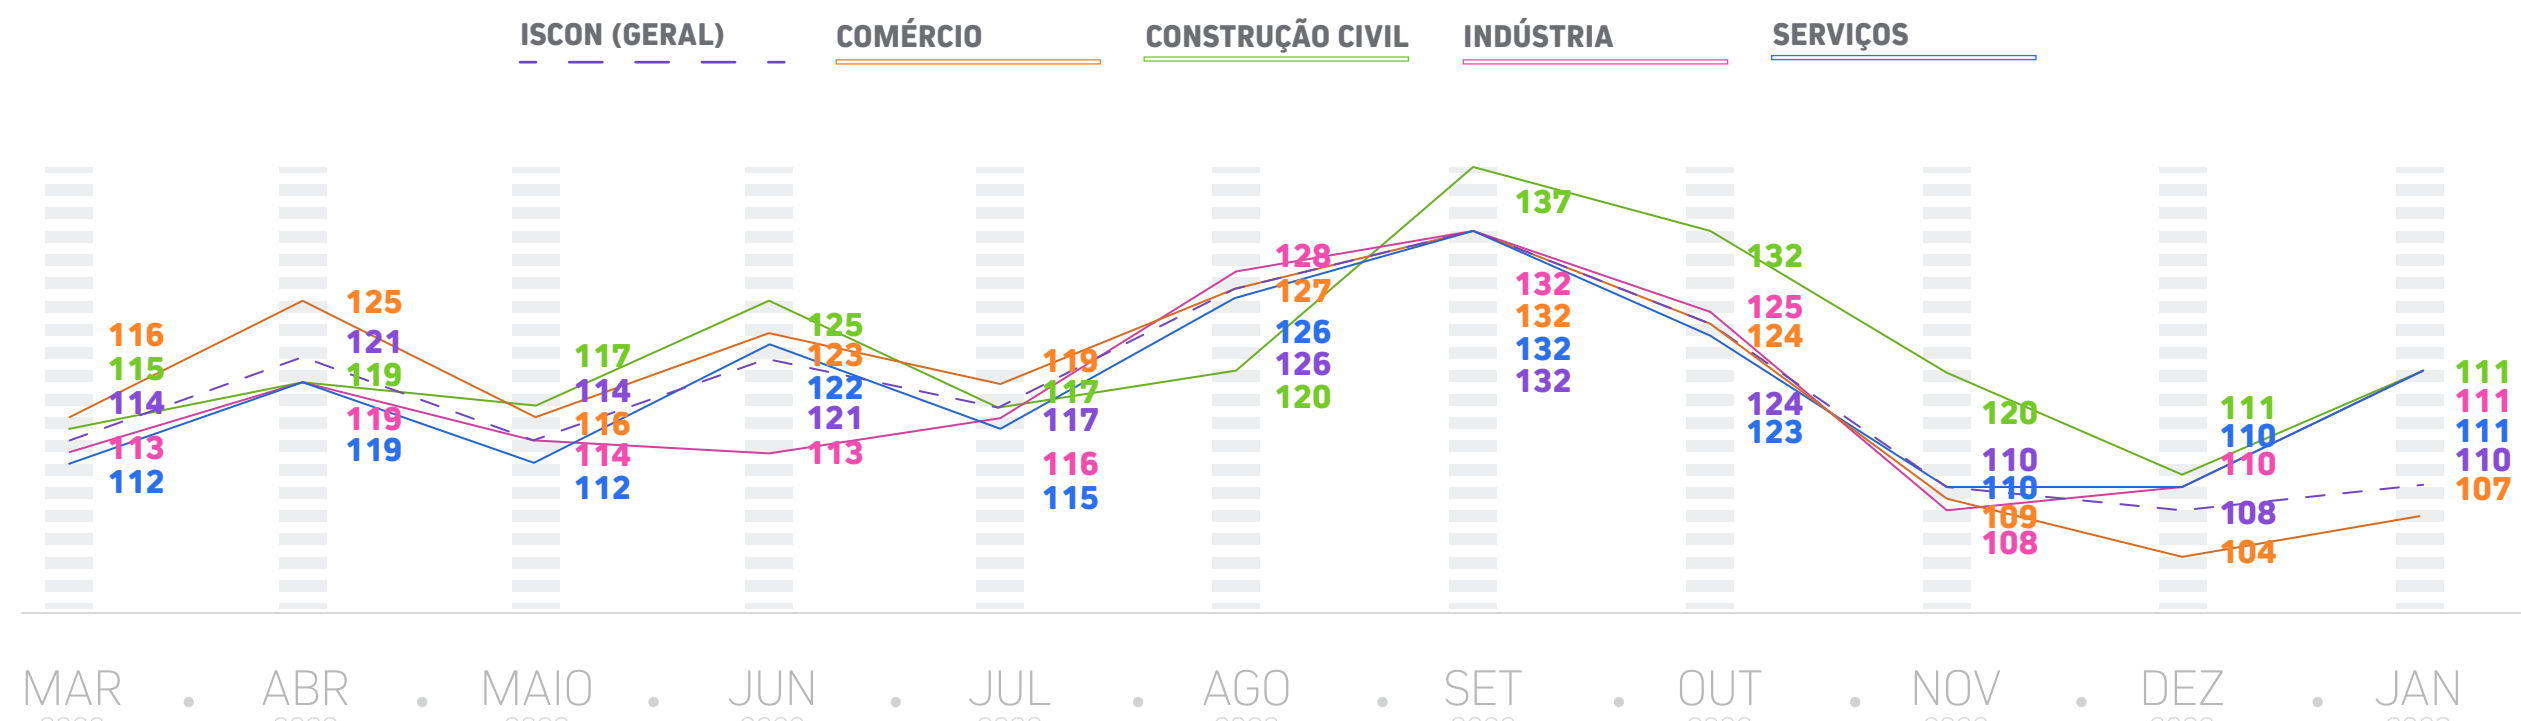

ÍNDICE SEBRAE DE CONFIANÇA DOS PEQUENOS NEGÓCIOS

JANEIRO DE 2023

Inteligência SEBRAE

EVOLUÇÃO DO ISCON

O primeiro ISCON de 2023 foi inferior ao que foi registrado em janeiro de 2022 (115 pontos), e acima do que foi registrado em janeiro de 2021 (105 pontos). A média mensal do ISCON de 2021 foi de 110 pontos e em 2022 foi de 118 pontos. Por mais que o indicador esteja em um patamar mais baixo que a média de 2022, em decorrência da desaceleração do ritmo de atividade econômica nacional e global, a percepção dos empresários sobre a economia melhorou em relação ao mês anterior, pois tanto o índice de situação recente quanto o de situação esperada, que compõem o ISCON, tiveram aumento, o que refletiu no índice geral.

ISCON POR SETOR + VARIAÇÃO MÊS ANTERIOR

EVOLUÇÃO DO ISCON GERAL POR SETOR

Em janeiro, todos os setores registraram leve aumento na confiança. O comércio teve aumento de 3 pontos (de 104 a 107), serviços e indústria apresentaram a mesma variação, aumentando 1 ponto (de 110 a 111, ambas) e a construção civil se manteve com 111 pontos, o mesmo registrado no mês anterior.

ISCON POR PORTE + VARIAÇÃO MÊS ANTERIOR

EVOLUÇÃO DO ISCON GERAL POR PORTE

Em janeiro, a confiança dos microempreendedores individuais foi a mais alta, com aumento de 5 pontos em relação ao mês anterior, registrando 114 pontos. A microempresa se manteve no patamar do mês anterior, registrando novamente 107 pontos, e a empresa de pequeno porte teve queda de 5 pontos na confiança, registrando 97 pontos.

SOBRE O ISCON

O ISCON é um índice que o Sebrae Minas utiliza para medir a confiança dos pequenos negócios. A confiança influencia diretamente o desempenho futuro da economia. Quanto mais confiantes, mais os empresários investem em seus negócios, contratando novos empregados, adquirindo mais insumos e ampliando a sua infraestrutura, o que faz a economia crescer.