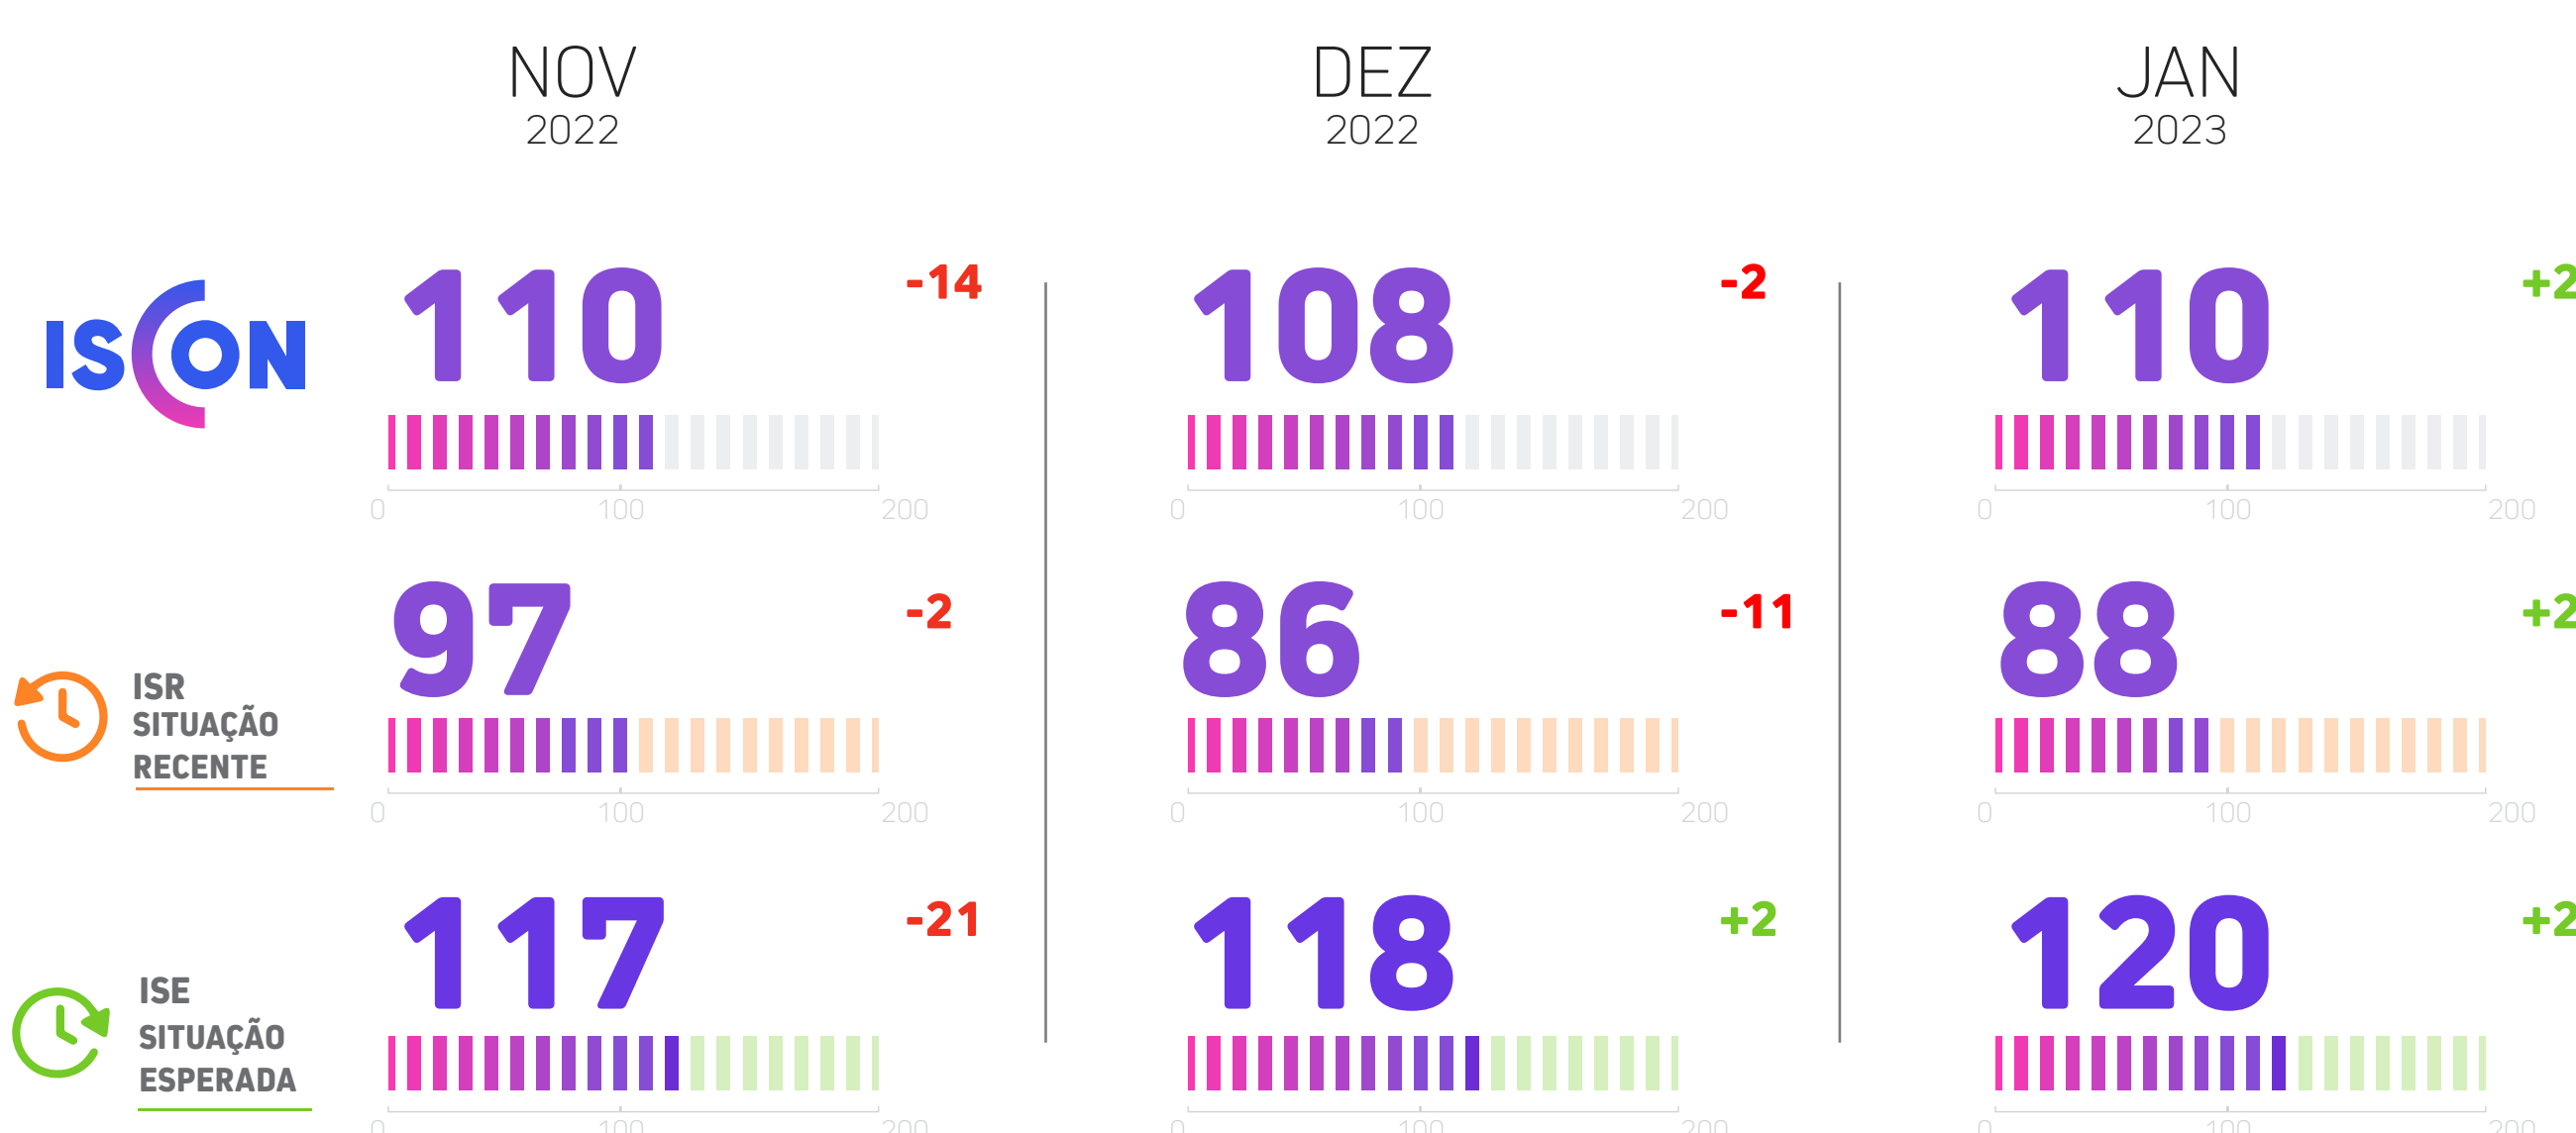

ÍNDICE SEBRAE DE CONFIANÇA DOS PEQUENOS NEGÓCIOS

JANEIRO DE 2023

Inteligência SEBRAE

EVOLUÇÃO DO ISCON

O primeiro ISCON de 2023 foi inferior ao que foi registrado em janeiro de 2022 (115 pontos), e acima do que foi registrado em janeiro de 2021 (105 pontos). A média mensal do ISCON de 2021 foi de 110 pontos e em 2022 foi de 118 pontos. Por mais que o indicador esteja em um patamar mais baixo que a média de 2022, em decorrência da desaceleração do ritmo de atividade econômica nacional e global, a percepção dos empresários sobre a economia melhorou em relação ao mês anterior, pois tanto o índice de situação recente quanto o de situação esperada, que compõem o ISCON, tiveram aumento, o que refletiu no índice geral.

ISCON POR SETOR + VARIAÇÃO MÊS ANTERIOR

EVOLUÇÃO DO ISCON GERAL POR SETOR

Em janeiro, todos os setores registraram leve aumento na confiança. O comércio teve aumento de 3 pontos (de 104 a 107), serviços e indústria apresentaram a mesma variação, aumentando 1 ponto (de 110 a 111, ambas) e a construção civil se manteve com 111 pontos, o mesmo registrado no mês anterior.

ISCON POR PORTE + VARIAÇÃO MÊS ANTERIOR

EVOLUÇÃO DO ISCON GERAL POR PORTE

Em janeiro, a confiança dos microempreendedores individuais foi a mais alta, com aumento de 5 pontos em relação ao mês anterior, registrando 114 pontos. A microempresa se manteve no patamar do mês anterior, registrando novamente 107 pontos, e a empresa de pequeno porte teve queda de 5 pontos na confiança, registrando 97 pontos.

SOBRE O ISCON

O ISCON é um índice que o Sebrae Minas utiliza para medir a confiança dos pequenos negócios. A confiança influencia diretamente o desempenho futuro da economia. Quanto mais confiantes, mais os empresários investem em seus negócios, contratando novos empregados, adquirindo mais insumos e ampliando a sua infraestrutura, o que faz a economia crescer.