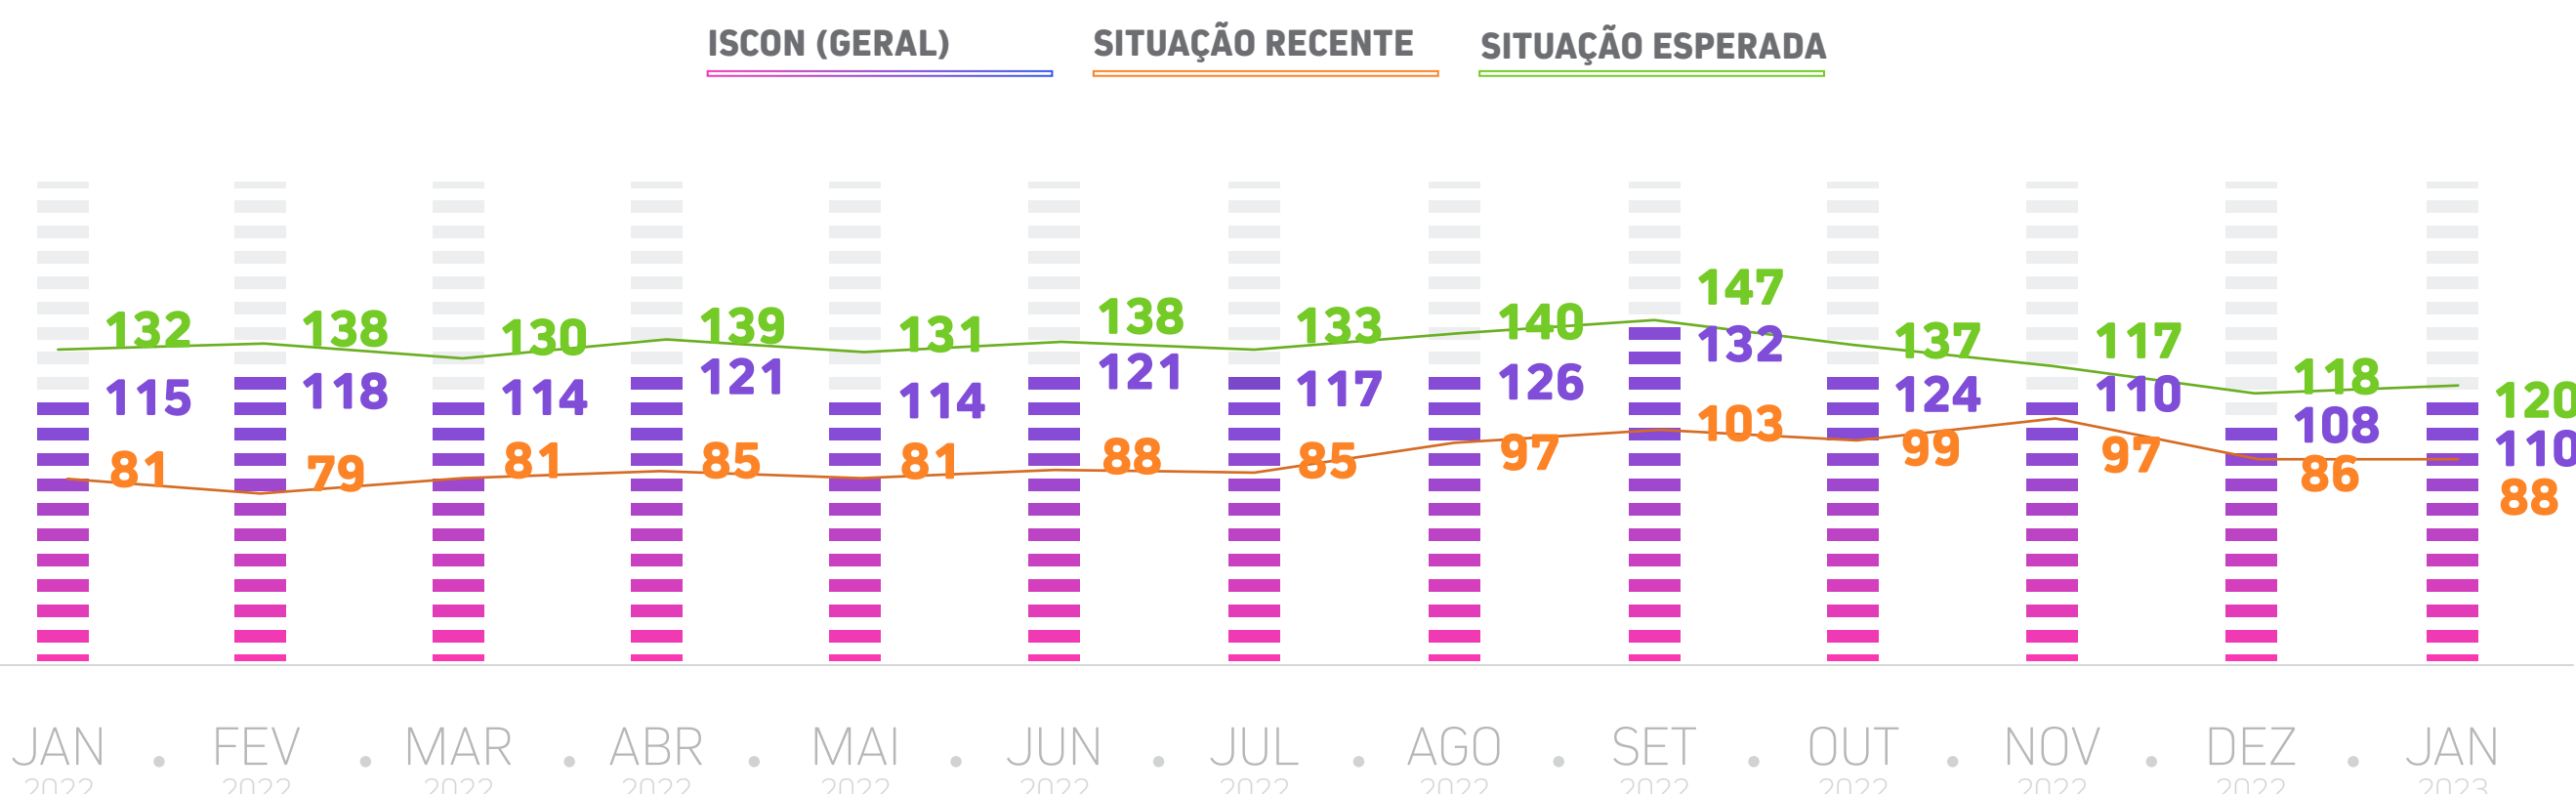

ÍNDICE SEBRAE DE CONFIANÇA DOS PEQUENOS NEGÓCIOS

JANEIRO DE 2023

Inteligência SEBRAE

EVOLUÇÃO DO ISCON

O primeiro ISCON de 2023 foi inferior ao que foi registrado em janeiro de 2022 (115 pontos), e acima do que foi registrado em janeiro de 2021 (105 pontos). A média mensal do ISCON de 2021 foi de 110 pontos e em 2022 foi de 118 pontos. Por mais que o indicador esteja em um patamar mais baixo que a média de 2022, em decorrência da desaceleração do ritmo de atividade econômica nacional e global, a percepção dos empresários sobre a economia melhorou em relação ao mês anterior, pois tanto o índice de situação recente quanto o de situação esperada, que compõem o ISCON, tiveram aumento, o que refletiu no índice geral.

ISCON POR SETOR + VARIAÇÃO MÊS ANTERIOR

EVOLUÇÃO DO ISCON GERAL POR SETOR

Em janeiro, todos os setores registraram leve aumento na confiança. O comércio teve aumento de 3 pontos (de 104 a 107), serviços e indústria apresentaram a mesma variação, aumentando 1 ponto (de 110 a 111, ambas) e a construção civil se manteve com 111 pontos, o mesmo registrado no mês anterior.

ISCON POR PORTE + VARIAÇÃO MÊS ANTERIOR

EVOLUÇÃO DO ISCON GERAL POR PORTE

Em janeiro, a confiança dos microempreendedores individuais foi a mais alta, com aumento de 5 pontos em relação ao mês anterior, registrando 114 pontos. A microempresa se manteve no patamar do mês anterior, registrando novamente 107 pontos, e a empresa de pequeno porte teve queda de 5 pontos na confiança, registrando 97 pontos.

SOBRE O ISCON

O ISCON é um índice que o Sebrae Minas utiliza para medir a confiança dos pequenos negócios. A confiança influencia diretamente o desempenho futuro da economia. Quanto mais confiantes, mais os empresários investem em seus negócios, contratando novos empregados, adquirindo mais insumos e ampliando a sua infraestrutura, o que faz a economia crescer.