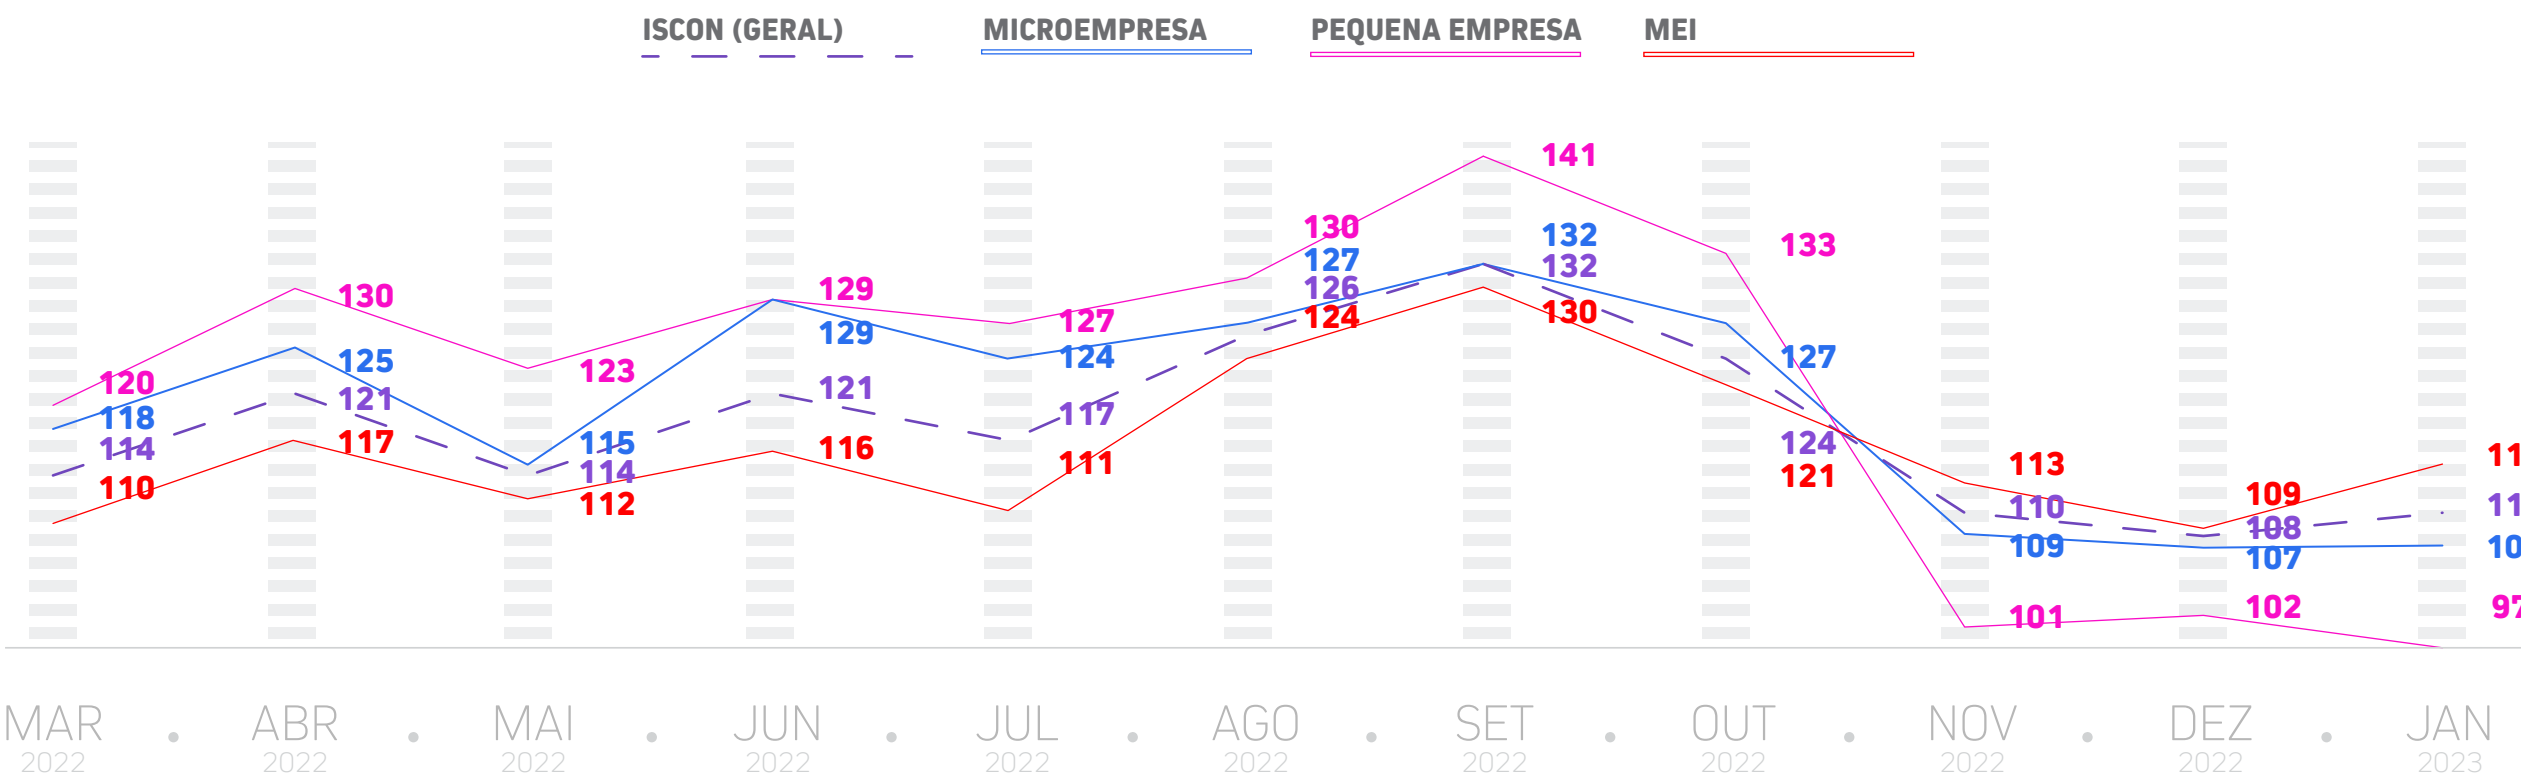

ÍNDICE SEBRAE DE CONFIANÇA DOS PEQUENOS NEGÓCIOS

JANEIRO DE 2023

Inteligência SEBRAE

EVOLUÇÃO DO ISCON

O primeiro ISCON de 2023 foi inferior ao que foi registrado em janeiro de 2022 (115 pontos), e acima do que foi registrado em janeiro de 2021 (105 pontos). A média mensal do ISCON de 2021 foi de 110 pontos e em 2022 foi de 118 pontos. Por mais que o indicador esteja em um patamar mais baixo que a média de 2022, em decorrência da desaceleração do ritmo de atividade econômica nacional e global, a percepção dos empresários sobre a economia melhorou em relação ao mês anterior, pois tanto o índice de situação recente quanto o de situação esperada, que compõem o ISCON, tiveram aumento, o que refletiu no índice geral.

ISCON POR SETOR + VARIAÇÃO MÊS ANTERIOR

EVOLUÇÃO DO ISCON GERAL POR SETOR

Em janeiro, todos os setores registraram leve aumento na confiança. O comércio teve aumento de 3 pontos (de 104 a 107), serviços e indústria apresentaram a mesma variação, aumentando 1 ponto (de 110 a 111, ambas) e a construção civil se manteve com 111 pontos, o mesmo registrado no mês anterior.

ISCON POR PORTE + VARIAÇÃO MÊS ANTERIOR

EVOLUÇÃO DO ISCON GERAL POR PORTE

Em janeiro, a confiança dos microempreendedores individuais foi a mais alta, com aumento de 5 pontos em relação ao mês anterior, registrando 114 pontos. A microempresa se manteve no patamar do mês anterior, registrando novamente 107 pontos, e a empresa de pequeno porte teve queda de 5 pontos na confiança, registrando 97 pontos.

SOBRE O ISCON

O ISCON é um índice que o Sebrae Minas utiliza para medir a confiança dos pequenos negócios. A confiança influencia diretamente o desempenho futuro da economia. Quanto mais confiantes, mais os empresários investem em seus negócios, contratando novos empregados, adquirindo mais insumos e ampliando a sua infraestrutura, o que faz a economia crescer.